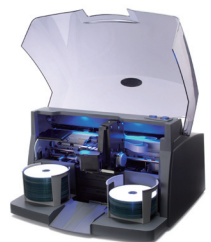

Bravo 4100-シリーズ

ディスクパブリッシャー・オートプリンター

The Fastest Disc Publishers in the World

PRIMERA
TECHNOLOGY, INC.

www.primera.com

Bravoディスクパブリッシャーに待望の新機種登場

Bravo 4100 シリーズ

業界最速の印刷速度を実現

新登場したBravo4100シリーズは、従来のモデルから内蔵プリンターを新機種に入れ替え、これまでにない印刷速度を実現しました。

高品質による全面レーベル印刷にかかる時間はわずか「6秒」となり、ディスクパブリッシャー業界最速の印刷性能をもちます。

全色独立式インクカートリッジ

従来のモデルに搭載されていた内蔵プリンターではカラーインクカートリッジは混合インクとなっており例えばシアンだけ無くなってしまったり指定した色で出力できない事がしばしばありました。

Bravo4100シリーズでは、全色独立式となり無くなったインクだけを取り替える事ができますしインクカートリッジ価格も下がりましたのでコストパフォーマンスも格段に上がりました。

Bravo 4102
ディスクパブリッシャー

Bravo 4102 XRP
ディスクパブリッシャー

機能仕様

最大スタック容量:	100 枚 (※キヨスキット搭載時)
搭載ドライブ数:	Bravo 4100 AutoPrinter: 0 Bravo 4101 Disc Publisher: 1 Bravo 4102 Disc Publisher: 2
対応ドライブ:	最新機種のCD-R/DVD-R ドライブ または、12倍速 BD-R ドライブ
プリンター:	インクジェットプリンター; by Lexmark
プリンター解像度:	4800 dpi
プリンターヘッド:	交換で半永久的に使用可能
インクカートリッジ:	全色独立式カラーインクカートリッジ シアン、マゼンタ、イエロー、ブラック (CMYK)
表紙色:	1670万色
カラーマッチング:	Z-Color color profile 内蔵
ロボット機能:	高速ベルトドライブを採用
インク残量警告:	グラフィックスのインクの使用量に基づいて 残りのインク残量を計算し印刷します (特許出願中技術)
ステータスランプ:	外部: 電源ON/OFF状態 内部: ブルーLED 点灯中は通常の状態です 点滅中はエラーがあることを表します
対応OS:	Windows: XP/Vista/7 Mac: OS X v10.6 or higher
インターフェース:	CD/DVD モデルは USB2.0のみ BD-R モデルは更にeSATA接続が必要
Windows動作条件:	Intel Celeron® プロセッサ以上, 2GB RAM 以上, 10GB 以上のHDD空き容量 USB 2.0が1ポート Blu-Rayモデルの場合, PCI-eの slotsが1つ もしくはeSATAが2ポート搭載のハードウェア ドライブ数1の場合, eSATAが1ポート ドライブ数2の場合, eSATAが2ポート必要です
Mac動作条件:	1 GHz PowerPC もしくは Intel プロセッサ以上, Mac OS X v10.6 以上, 1GB RAM 以上 10GB 以上のHDD空き容量, USB2.0が1ポート Blu-Rayモデルの場合, PCI-eの slotsが1つ もしくはeSATAが2ポート搭載のハードウェア
電源:	100-240VAC, 50/60 Hz, 5.0A
認証:	UL, UL-C, CE, FCC Class A, RoHS, WEEE
重量:	11.8 kg
サイズ:	452mmW x 279mmH x 445mmD
内容物:	PTPublisher ソフトウェア (Windows/Mac) スタック2個, キヨスキット, インクカートリッジ 接続ケーブル, 電源ケーブル
アクセサリ (別売):	Blu-ray Disc ドライブ Business Card アダプターキット » 80mm mini CDs and DVDs » 59mm x 85mm business card CDs » 63mm x 80mm "hockey rink" CDs PTPublisher NE ソフトウェア (Windows only)