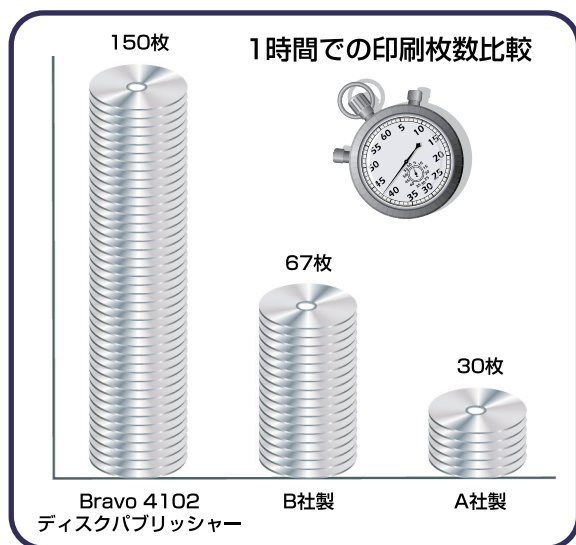

Bravoディスクパブリッシャーに待望の新機種登場

Bravo 4100 シリーズ

業界最速の印刷速度を実現

新登場したBravo4100シリーズは、従来のモデルから内蔵プリンターを新機種に入れ替え、これまでにない印刷速度を実現しました。

高品質による全面レーベル印刷にかかる時間はわずか「6秒」となり、ディスクパブリッシャー業界最速の印刷性能をもちます。

全色独立式インクカートリッジ

従来のモデルに搭載されていた内蔵プリンターではカラーインクカートリッジは混合インクとなっており例えばシアンだけ無くなってしまったり指定した色で出力できない事がしばしばありました。

Bravo4100シリーズでは、全色独立式となり無くなったインクだけを取り替える事ができますしインクカートリッジ価格も下がりましたのでコストパフォーマンスも格段に上がりました。

機能仕様

最大スタック容量:	100 枚 (※キヨスキット搭載時)
搭載ドライブ数:	Bravo 4100 AutoPrinter: 0 Bravo 4101 Disc Publisher: 1 Bravo 4102 Disc Publisher: 2
対応ドライブ:	最新機種のCD-R/DVD-R ドライブ または、12倍速 BD-R ドライブ
プリンター:	インクジェットプリンター; by Lexmark
プリンター解像度:	4800 dpi
プリンターヘッド:	交換で半永久的に使用可能
インクカートリッジ:	全色独立式カラーインクカートリッジ シアン、マゼンタ、イエロー、ブラック (CMYK)
表紙色:	1670万色
カラーマッチング:	Z-Color color profile 内蔵
ロボット機能:	高速ベルトドライブを採用
インク残量警告:	グラフィックスのインクの使用量に基づいて 残りのインク残量を計算し印刷します (特許出願中技術)
ステータスランプ:	外部: 電源ON/OFF状態 内部: ブルーLED 点灯中は通常の状態です 点滅中はエラーがあることを表します
対応OS:	Windows: XP/Vista/7 Mac: OS X v10.6 or higher
インターフェース:	CD/DVD モデルは USB2.0のみ BD-R モデルは更にeSATA接続が必要
Windows動作条件:	Intel Celeron® プロセッサ以上, 2GB RAM 以上, 10GB 以上のHDD空き容量 USB 2.0が1ポート Blu-Rayモデルの場合, PCI-eの slotsが1つ もしくはeSATAが2ポート搭載のハードウェア ドライブ数1の場合, eSATAが1ポート ドライブ数2の場合, eSATAが2ポート必要です
Mac動作条件:	1 GHz PowerPC もしくは Intel プロセッサ以上, Mac OS X v10.6 以上, 1GB RAM 以上 10GB 以上のHDD空き容量, USB2.0が1ポート Blu-Rayモデルの場合, PCI-eの slotsが1つ もしくはeSATAが2ポート搭載のハードウェア
電源:	100-240VAC, 50/60 Hz, 5.0A
認証:	UL, UL-C, CE, FCC Class A, RoHS, WEEE
重量:	11.8 kg
サイズ:	452mmW x 279mmH x 445mmD
内容物:	PTPublisher ソフトウェア (Windows/Mac) スタック2個, キヨスキット, インクカートリッジ 接続ケーブル, 電源ケーブル
アクセサリ (別売):	Blu-ray Disc ドライブ Business Card アダプターキット » 80mm mini CDs and DVDs » 59mm x 85mm business card CDs » 63mm x 80mm "hockey rink" CDs PTPublisher NE ソフトウェア (Windows only)

■ 販売元 日本テクノ・ラボ株式会社

〒102-0093 東京都千代田区平河町1-2-10 平河町第一生命ビル 5階 代表 TEL:03-5276-2810 FAX:03-5276-2820

● 最新の情報は <http://www.ntl.co.jp> からご確認ください。

TEL:03-5276-2810

E-mail:sales@ntl.co.jp

お気軽にお問い合わせ下さい。