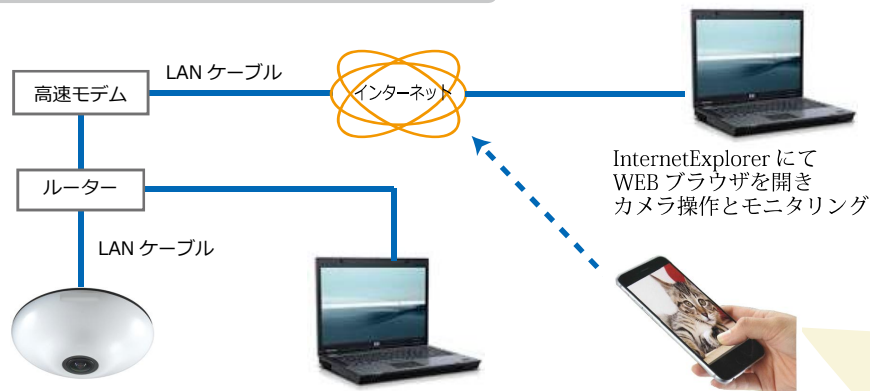

モバイルデバイスからのモニタリングアプリ

用途例

卓上設置 : TV 会議

天井設置 : ペットモニタリング

壁設置 : 180°監視カメラ

スマホ : 遠隔リモート監視

仕様

モデル名	NM350D-F 屋内用	NM351D-F 屋外用
イメージセンサー	300万画素 1/3" CMOS	
最大解像度	1536 x 1536	
最低照度	0.5 Lux	
デジタルズーム	10X	
イベントトリガ	動作検知、分解検知、手動トリガ	
レンズ	f=1.19 mm 魚眼レンズ、IR補正付、F2.0	
Day / Night	電子Day / Night	
ビデオ圧縮方式	H.264、MPEG4、MJPEG	
フレームレート	最大 15fps	
インターフェース	10 / 100 Base-T Ethernet	
サポートプロトコル	TCP/IP, IPV6, UDP, ICMP, DHCP, NTP, DNS, DDNS, SMTP, SNMP, FTP, HTTP, HTTPs, PPPoE, UPnP, Bonjour, RTP, RTSP, RTCP, UDP, IGMP, ICMP, ARP, ONVIF, PSIA, QoS	
内部記憶装置	micro SDHC / SDXC メモリカードスロット 1基	
LAN / PoE ケーブル	RJ-45	
電源	PoE (IEEE802.3af Class 0) または 12VDC	
最大消費電力	12 VDC: 3.9 W / PoE: 4.5 W	
動作温度	-10°C ~ 50°C	-40°C ~ 60°C
湿度	20% ~ 80% (結露なきこと)	
安全規格	CE, FCC	
寸法 (Φ x H)	140 x 50 mm	166 x 138 mm
重量	558 g	1480 g

※ 仕様は予告なく変更することがあります。

360度カメラ監視システム導入のイメージ

【 一般的な監視カメラを設置した場合 】

【 360度カメラを使った監視システム 】

ネットワークカメラ構成イメージ

(同時アクセス数 最大 10)

※ ネットワークアクセスをするには、プロバイダとの契約が必要です。

カメラの台数、設置工事数、モニター数、映像管理の手間が大幅に縮小できます。

スマホアプリでモニタリング

用途例

集合住宅の廊下・ロビー

病院・介護施設

ペットの見守り

事務所

工場・店舗

駐車場