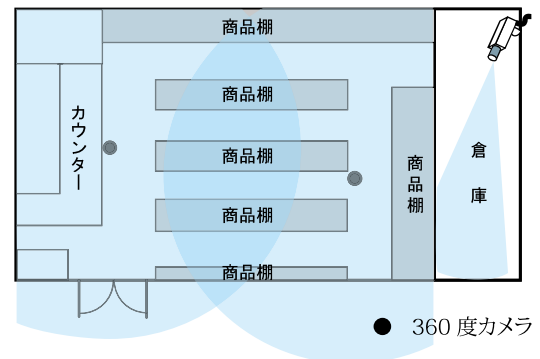

モバイルデバイスからのモニタリングアプリ

用途例

卓上設置 : TV 会議

天井設置 : ペットモニタリング

壁設置 : 180°監視カメラ

スマホ : 遠隔リモート監視

仕様

モデル名	NM350D-F 屋内用	NM351D-F 屋外用
イメージセンサー	300万画素 1/3" CMOS	
最大解像度	1536 x 1536	
最低照度	0.5 Lux	
デジタルズーム	10X	
イベントトリガ	動作検知、分解検知、手動トリガ	
レンズ	f=1.19 mm 魚眼レンズ、IR補正付、F2.0	
Day / Night	電子Day / Night	
ビデオ圧縮方式	H.264、MPEG4、MJPEG	
フレームレート	最大 15fps	
インターフェース	10 / 100 Base-T Ethernet	
サポートプロトコル	TCP/IP, IPV6, UDP, ICMP, DHCP, NTP, DNS, DDNS, SMTP, SNMP, FTP, HTTP, HTTPs, PPPoE, UPnP, Bonjour, RTP, RTSP, RTCP, UDP, IGMP, ICMP, ARP, ONVIF, PSIA, QoS	
内部記憶装置	micro SDHC / SDXC メモリカードスロット 1基	
LAN / PoE ケーブル	RJ-45	
電源	PoE (IEEE802.3af Class 0) または 12VDC	
最大消費電力	12 VDC: 3.9 W / PoE: 4.5 W	
動作温度	-10°C ~ 50°C	-40°C ~ 60°C
湿度	20% ~ 80% (結露なきこと)	
安全規格	CE, FCC	
寸法 (Φ x H)	140 x 50 mm	166 x 138 mm
重量	558 g	1480 g

※ 仕様は予告なく変更することがあります。

360度カメラ監視システム導入のイメージ

【 一般的な監視カメラを設置した場合 】

【 360度カメラを使った監視システム 】

ネットワークカメラ構成イメージ

(同時アクセス数 最大 10)

※ ネットワークアクセスをするには、プロバイダとの契約が必要です。

カメラの台数、設置工事数、モニター数、映像管理の手間が大幅に縮小できます。