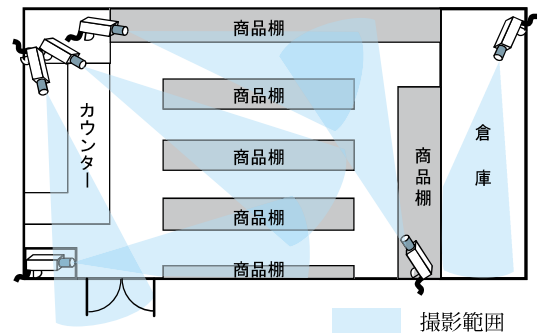

モバイルデバイスからのモニタリングアプリ

用途例

卓上設置 : TV 会議

天井設置 : ペットモニタリング

壁設置 : 180°監視カメラ

スマホ : 遠隔リモート監視

仕様

モデル名	NM350D-F 屋内用	NM351D-F 屋外用
イメージセンサー	300万画素 1/3" CMOS	
最大解像度	1536 x 1536	
最低照度	0.5 Lux	
デジタルズーム	10X	
イベントトリガ	動作検知、分解検知、手動トリガ	
レンズ	f=1.19 mm 魚眼レンズ、IR補正付、F2.0	
Day / Night	電子Day / Night	
ビデオ圧縮方式	H.264、MPEG4、MJPEG	
フレームレート	最大 15fps	
インターフェース	10 / 100 Base-T Ethernet	
サポートプロトコル	TCP/IP, IPV6, UDP, ICMP, DHCP, NTP, DNS, DDNS, SMTP, SNMP, FTP, HTTP, HTTPs, PPPoE, UPnP, Bonjour, RTP, RTSP, RTCP, UDP, IGMP, ICMP, ARP, ONVIF, PSIA, QoS	
内部記憶装置	micro SDHC / SDXC メモリカードスロット 1基	
LAN / PoE ケーブル	RJ-45	
電源	PoE (IEEE802.3af Class 0) または 12VDC	
最大消費電力	12 VDC: 3.9 W / PoE: 4.5 W	
動作温度	-10°C ~ 50°C	-40°C ~ 60°C
湿度	20% ~ 80% (結露なきこと)	
安全規格	CE, FCC	
寸法 (Φ x H)	140 x 50 mm	166 x 138 mm
重量	558 g	1480 g

※ 仕様は予告なく変更することがあります。

360度カメラ監視システム導入のイメージ

【 一般的な監視カメラを設置した場合 】

【 360度カメラを使った監視システム 】

ネットワークカメラ構成イメージ

(同時アクセス数 最大 10)

※ ネットワークアクセスをするには、プロバイダとの契約が必要です。

カメラの台数、設置工事数、モニター数、映像管理の手間が大幅に縮小できます。